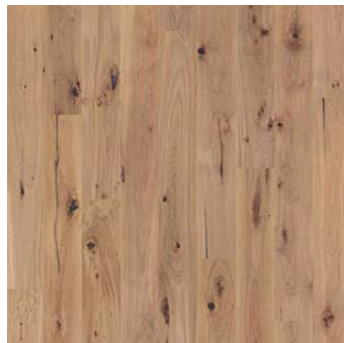

Oak Blonde

41007013
190x2000 mm