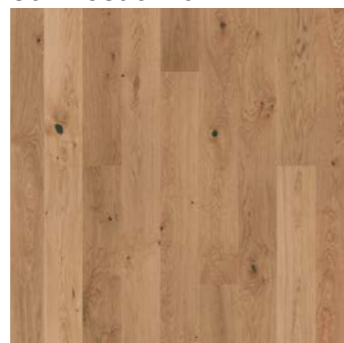

Actualmente contamos con 2 colores disponibles en México y 10 colores disponibles bajo pedido.

Oak Soft Skin Plank

 **7877940**
190x2200 mm

Oak Rustic Plank

 **7877067**
190x2200 mm

Línea Grace Oak Soft Skin Plank - 7877940